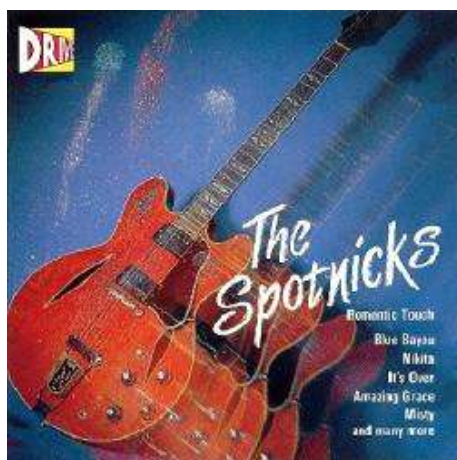

BOAT ON THE RIVER

Instrumental Inspelad: 1983 Komp (arr): Shaw 3 :19

Skivbolag: Drive

Nummer	Typ	Titel	Gavs ut
1030	LP	The Spotnicks - Romantic Touch	1987

LOVE ME TENDER

Instrumental Inspelad: 1987 Komp (arr): (Moberg) 3 :13